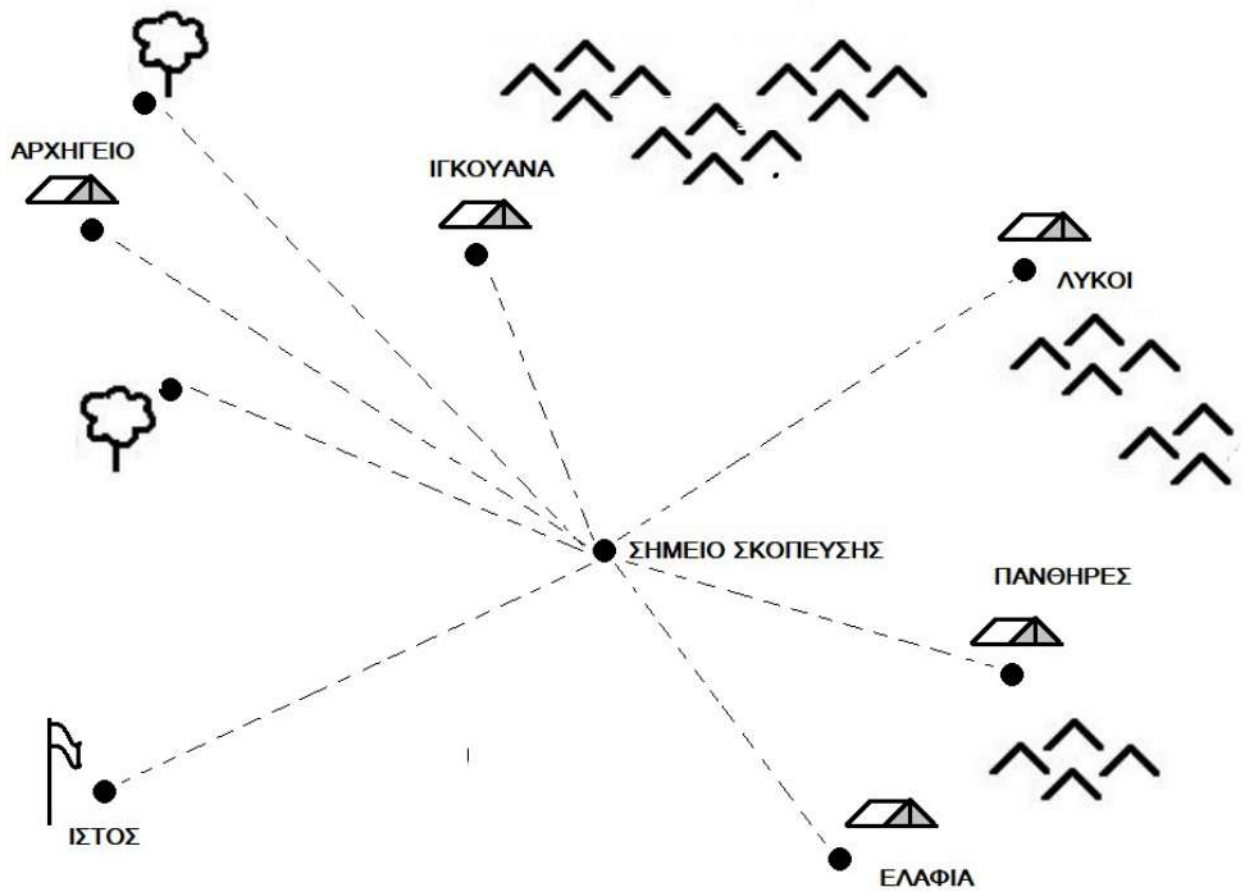

Ενωμοτία ΙΓΚΟΥΑΝΑ

Τοπογραφικό:  
Μόλα, εκδρομή Ομάδας  
14/03/2020

Κλίμακα 1:500

### ΥΠΟΜΝΗΜΑ

|   |           |  |                 |
|---|-----------|--|-----------------|
|  | Αντίσκηνο |  | Κωνοφόρα δέντρα |
|  | Ιστός     |  | Καρυδιές        |